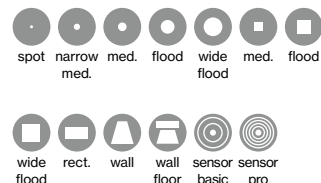

Colours

Light optics / sensors