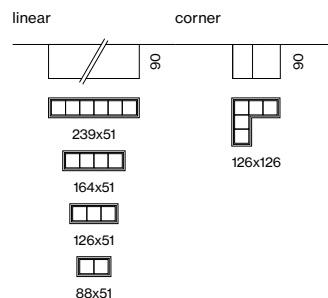

Description

EN Rectangular recessed multi-downlight made of die-cast aluminium; equipped with two (L2) / three (L3) / four (L4) / six (L6) individually selectable or pre-specified, customised light elements; installation without tools in mounting set with ball catch system; easy electrical installation by means of reverse polarity protected plug-in connections; suitable for ceiling thickness of 2–25 mm; surface powder coated in white or black; installation possible in different housings; also available with $UGR \leq 10$; passive cooling of LEDs with optimised heat sink geometry; energy-efficient high power LEDs with very good colour rendering; binning initial ≤ 3 MacAdam; available in the light colours 2700K, 3000K and 4000K; $CRI \geq 90$; min. 90% of the luminous flux after 50 000 hours; high-quality reflector with micro-faceted, aluminum-vaporised surface; precise radiation characteristic with different symmetrical light distributions; or with asymmetric light distribution; degree of protection IP20; PC II; optionally non-dimmable or DALI-2/DT8 control